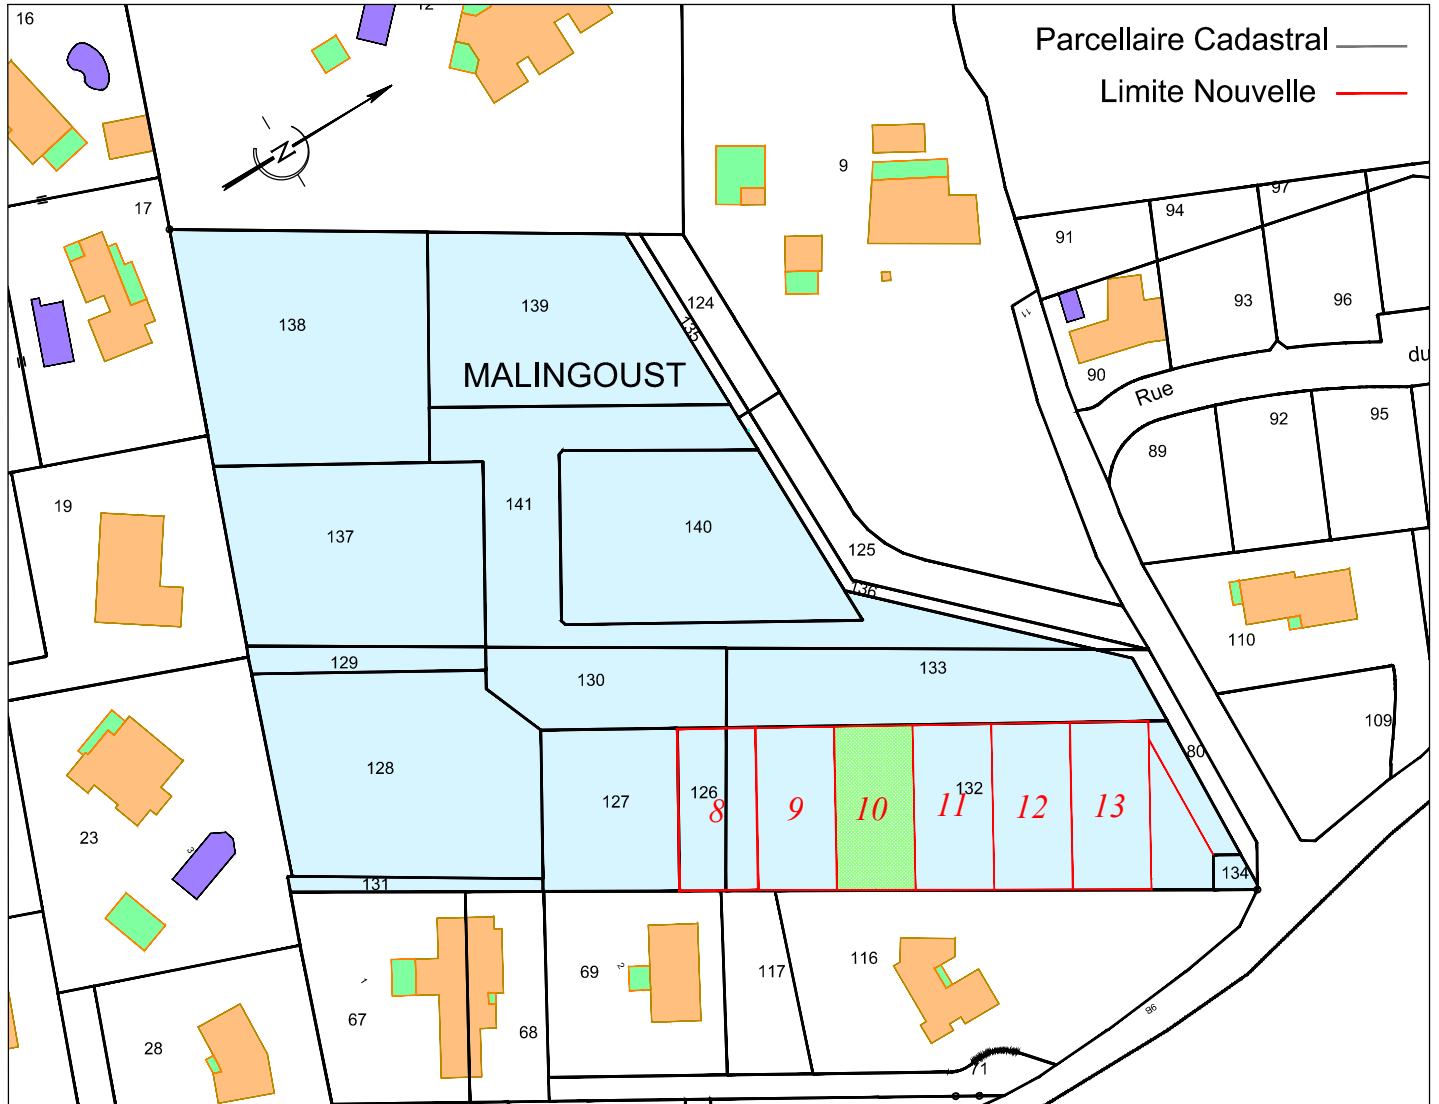

PLAN DE SITUATION

Echelle 1/1250

Département de la Haute-Garonne
Commune de SAINT-GENIÈS-BELLEVUE

LOTISSEMENT "LES JARDINS DE JEANNE"

PLAN DE VENTE PROVISOIRE

LOT N°10 / S = 351 m²
Section AR n°132c

Date 15/03/2023

"Les Jardins de Jeanne"

Commune de SAINT-GENIES-BELLEVUE (31180)

PLAN DE VENTE PROVISOIRE DU LOT N°10

Echelle : 1/200

NOTA : Les points existants sont issus du Bornage effectuée le 17/03/2021
 NOTA : Les bornes nouvelles sont issus du Bornage effectuée le 10/02/2023