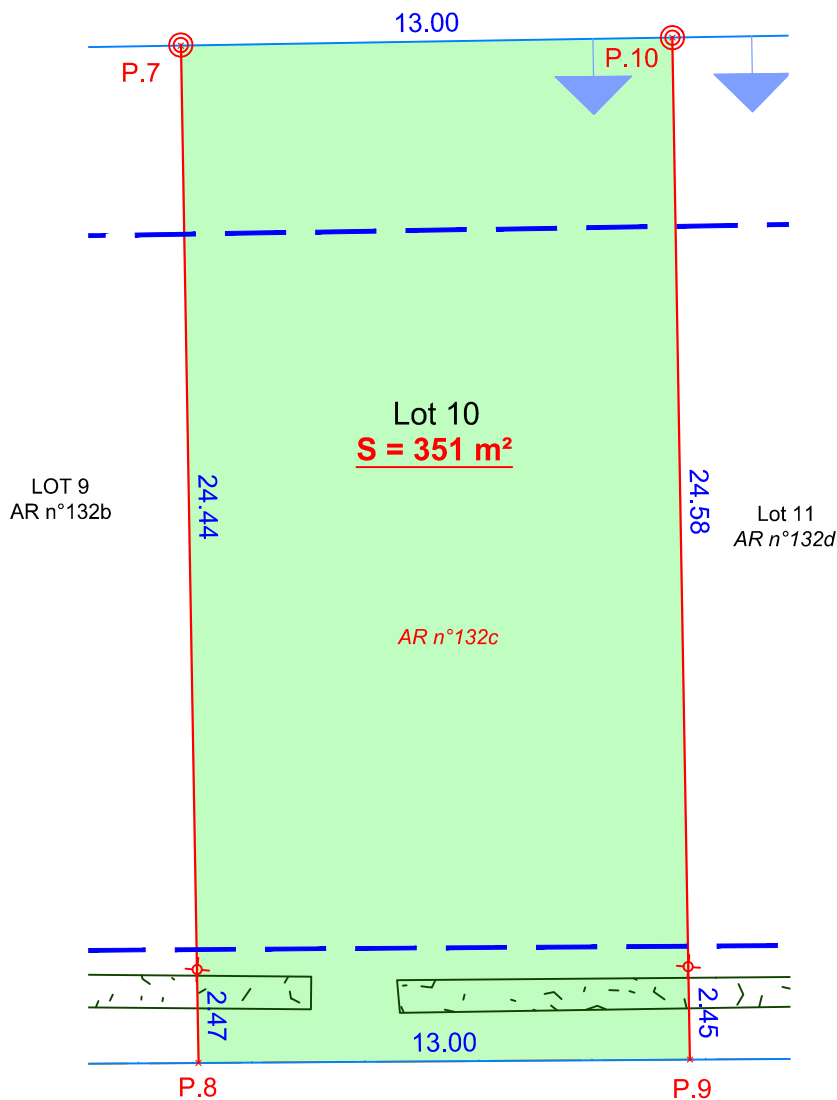

"Les Jardins de Jeanne"

Commune de SAINT-GENIES-BELLEVUE (31180)

PLAN DE VENTE PROVISOIRE DU LOT N°10

Echelle : 1/200

NOTA : Les points existants sont issus du Bornage effectuée le 17/03/2021
 NOTA : Les bornes nouvelles sont issus du Bornage effectuée le 10/02/2023

- Limite nouvelle
- Limite ancienne
- ⊙ Borne nouvelle
- - - Parcelaire cadastral
- + Piquet bois nouveau
- ▲ Accès Privatifs Figés Non Clos Figuratifs
- - - Limite d'Implantation des Construction

Sommets rattachés au système géodésique R.G.F. 93,
 projection conique conforme 43 : classe de précision 2.

	Coordonnées des sommets		Désignation
	X	Y	
P.7	1577193.07	2277078.09	Borne nouvelle
P.8	1577216.22	2277064.39	Point non matérialisé
P.9	1577222.96	2277075.51	Point non matérialisé
P.10	1577199.69	2277089.27	Borne nouvelle